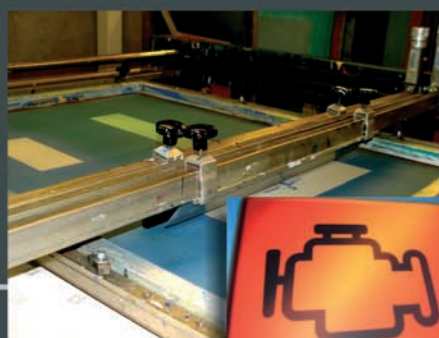

Unser Ziel:
Ihre Zufriedenheit !

Beschriftungen

Professionelle Fahrzeugbeschriftungen steigern den Bekanntheitsgrad Ihrer Firma erheblich.

Ob auffälliges Design oder solide Werbeaussage: Wir beschriften auf Fenstern, Kfz, festen Materialien, Innen und Außen unter Verwendung von Hochleistungsfolien. Dabei arbeiten wir mit führenden Folienherstellern zusammen.

Realisierung in Groß-, Mittel- und Kleinserien, incl. Entwurf und Design - auf höchstem technischen Niveau.

Nur ein paar Highlights von vielen

Leuchtwerbssysteme von Schack bieten überzeugende Lösungen Ihr Unternehmen professionell ins Licht zu rücken.

Setzen Sie Ihr Zeichen - mit uns.

Digitaldruck, Siebdruck

Fotorealistische Darstellung weckt Assoziationen.

Folienbeschriftungen im Plot- und Digitaldruckverfahren ermöglichen die individuelle Umsetzung jeder Corporate Design- Vorgabe.