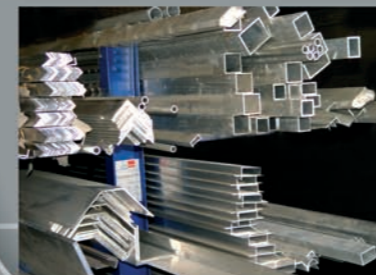

Lösungen sind unsere Stärke

Damit haben Sie alle Argumente in der Hand.